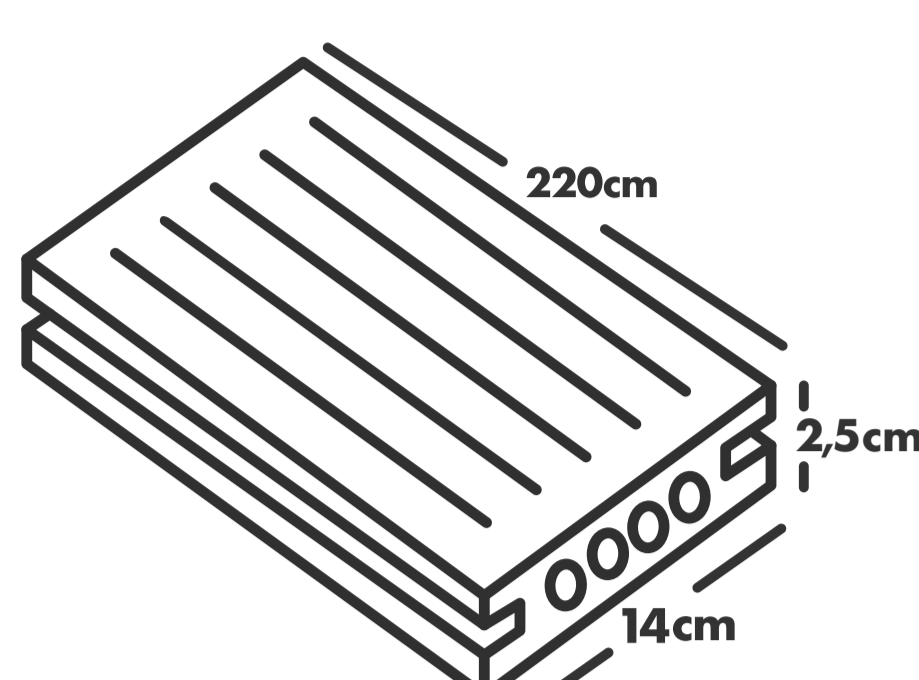

DECK WPC PREMIUM 3D ÚLTIMA GENERACIÓN

Información Comercial y Características Técnicas

MEDIDAS:
(Tabla de 220 x 14 cm)

FORMATO:
(Espesor 2.5 cm)

COLORES DISPONIBLES:

Teca

Gris

Chocolate

Observaciones Especiales

- El Deck se debe instalar sobre un envigado (durmientes) de madera, metal o de WPC. **La base debe ser sólida y estable.**
- Nuestro Deck WPC viene con diseño veteado por una cara y por la otra ranurado (estriado); **se puede instalar por cualquiera de las 2 caras.**
- Mientras la madera natural llega a decolorarse hasta un 100%, el Deck WPC se decolora máximo un 25% dependiendo de la exposición solar y de las condiciones ambientales a las que esté expuesto; **esto es una condición natural del producto.**